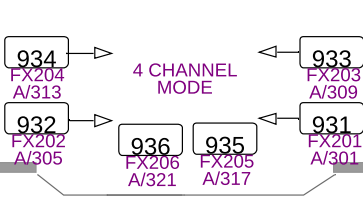

TOP DS S4 SYMPH (N/C) G905

TOPS/BAX SPEC GOBO (L136) G909

TOPS/BAX SPEC BLUE (L132) G910

PILLAR UPLIGHTS (N/C) G967

TOP US PAR SYMPH (N/C) G906

SIDE PAR WASH (L132HT) G946

SIDE PAR WASH (L26HT) G947

SIDE PAR WASH (L21HT) G948

ELATION TRI PAR TOPS/WALLS G958+960

SIDE/BAX PAR WASH (L10HT) G949

SIDE/BAX PAR WASH (R339) G951

SIDE/BAX PAR WASH (L124HT) G952

S4 GOBO PROSC. (L204) G966

US COVE LED - ETC VIVID R 21 (RGB) G915

I-CUE S4 W/ DMX IRIS G970