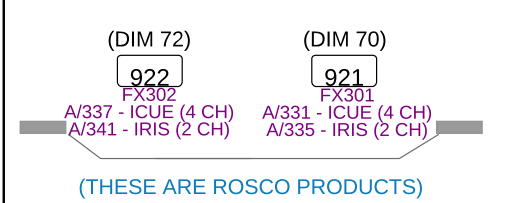

TOP DS S4 SYMPH (N/C) G905

TOPS/BAX SPEC GOBO (L136) G909

TOPS/BAX SPEC BLUE (L132) G910

PILLAR UPLIGHTS (N/C) G967

TOP US PAR SYMPH (N/C) G906

SIDE PAR WASH (L132HT) G946

SIDE PAR WASH (L26HT) G947

SIDE PAR WASH (L21HT) G948

ELATION TRI PAR TOPS/WALLS G958+960

SIDE/BAX PAR WASH (L10HT) G949

SIDE/BAX PAR WASH (R339) G951

SIDE/BAX PAR WASH (L124HT) G952

S4 GOBO PROSC. (L204) G966

US COVE LED - ETC VIVID R 21 (RGB) G915

I-CUE S4 W/ DMX IRIS G970