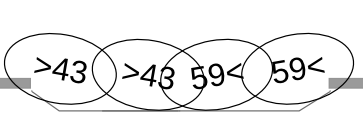

ELATION TRI PAR TOPS/WALLS G958+960

SIDE/BAX PAR WASH (L10HT) G949

SIDE/BAX PAR WASH (R339) G951

SIDE/BAX PAR WASH (L124HT) G952

S4 GOBO PROSC. (L204) G966

US COVE LED - ETC VIVID R 21 (RGB) G915

I-CUE S4 W/ DMX IRIS G970