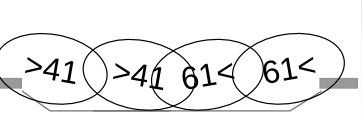

SIDE/BAX PAR WASH (R339) G951