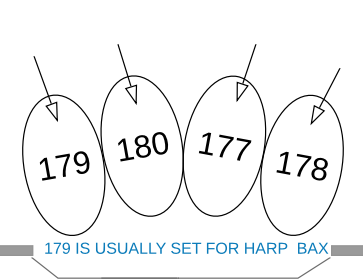

FOH SLOT AMBER (R17) G943

FOH SLOT LAV (L136) G944

RAIL W GOBO (L105) G929

RAIL C GOBO (L201) G930

RAIL CTR FILL (R33) G927

US BACK SPECIALS G908

SIDES US FILL (L203) G959

SIDES DS SIDE FILL (L202) G954