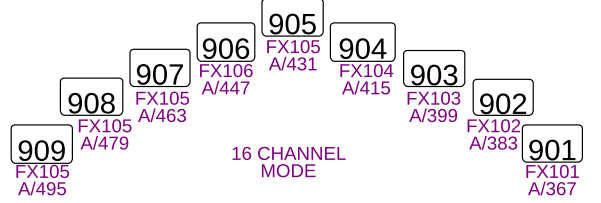

ELATION TRI PAR TOPS/WALLS G958+960

SIDE/BAX PAR WASH (L10HT) G949

SIDE/BAX PAR WASH (R339) G951

SIDE/BAX PAR WASH (L124HT) G952

S4 GOBO PROSC. (L204) G966

US COVE LED - ETC VIVID R 21 (RGB) G915

I-CUE S4 W/ DMX IRIS G970