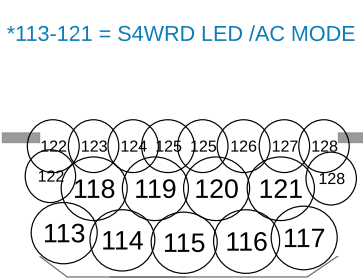

TOP DS S4 SYMPH (N/C) G905