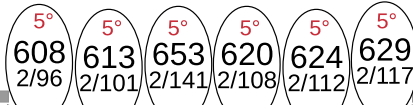

CAT #3 SPECIALS (N/C)