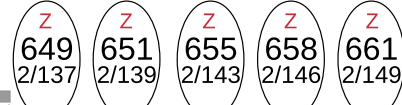

CAT #3 BLUE (R68)