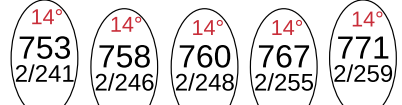

CAT #2 & #1 WARM (L206)