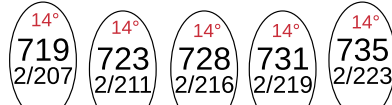

CAT #2 & #1 COOL (L203)