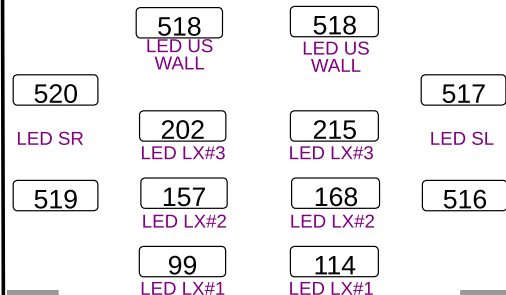

WOKRLIGHTS (N/C)