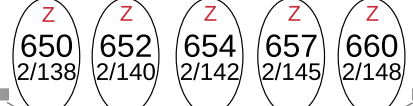

CAT #3 LAVENVER (L137)