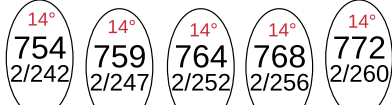

CAT #2 & #1 COOL (L203)